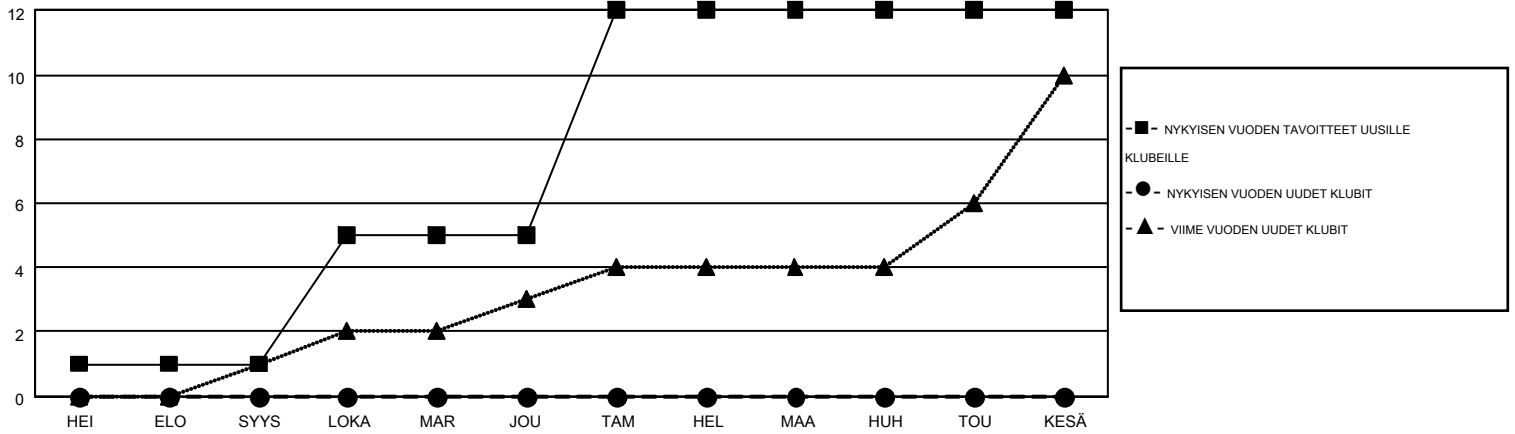

MONTHLY MEMBERSHIP PROGRESS REPORT

Results as of: 6/30/2016

Multiple District 107

LOCATION: FINLAND

GMT: KENNETH PERSSON

GMT VAALIPIIRI 4

Klubit					jäsenä				
TULOKSET 2016-2017					TULOKSET 2016-2017				
NELJÄNNES	UUDEN KLUBIN TAVOITE	UUDET KLUBIT	LOPETETUT KLUBIT	NETTOKASVU/-MENETYS	NELJÄNNES	UUDEN JÄSENEEN TAVOITE	LISÄTYT PERUSTAJAJÄSENET JA UUDET JÄSENET	ERONNEET JÄSENET	NETTOKASVU/-MENETYS
HEI/ELO/SYYS	1	0	0	0	HEI/ELO/SYYS	7	0	0	0
LOKA/MAR/JOU	4	0	0	0	LOKA/MAR/JOU	171	0	0	0
TAM/HEL/MAA	7	0	0	0	TAM/HEL/MAA	250	0	0	0
HUH/TOU/KESÄ	0	0	0	0	HUH/TOU/KESÄ	-120	0	0	0

TAVOITTEET JA UUDET KLUBIT, KUMULATIIVINEN

TAVOITTEET JA JÄSENET, KUMULATIIVINEN

LAKKAUTETUT KLUBIT: 0	0 CLUBS OF 0 LISÄNNYT YHDEN TAI USEAMMAN UUTTA JÄSENTÄ	SUKUPUOLIJAKAUMA MIES 0 (100.00%) NAINEN 0 (100.00%)
EROTETUT JÄSENET KUOLLUT 0 KLUBI LAKKAUTETTU 0 MUUT 0 YHTEENSÄ 0	KLIKKA TÄSTÄ LUKEAKSESI TERVEYSTARKASTUKSEN TULOKSET	PERHEYSKÖN JÄSENET 0 PERHEEN PÄÄJÄSEN 0 EI-PÄÄJÄSEN KOTITALOUDESSA 0