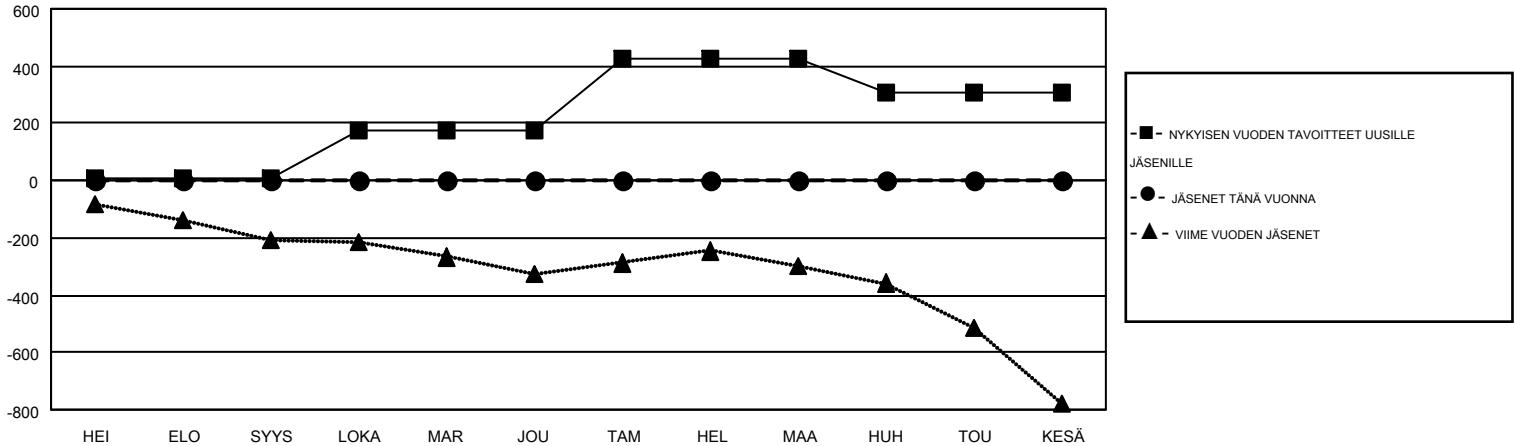

MONTHLY MEMBERSHIP PROGRESS REPORT

Results as of: 6/30/2016

Multiple District 107

LOCATION: FINLAND

GMT: KENNETH PERSSON

GMT VAALIPIIRI 4

Klubit					jäsenä				
TULOKSET 2016-2017					TULOKSET 2016-2017				
NELJÄNNES	UUDEN KLUBIN TAVOITE	UUDET KLUBIT	LOPETETUT KLUBIT	NETTOKASVU/-MENETYS	NELJÄNNES	UUDEN JÄSENEEN TAVOITE	LISÄTYT PERUSTAJAJÄSENET JA UUDET JÄSENET	ERONNEET JÄSENET	NETTOKASVU/-MENETYS
HEI/ELO/SYYS	1	0	0	0	HEI/ELO/SYYS	7	0	0	0
LOKA/MAR/JOU	4	0	0	0	LOKA/MAR/JOU	171	0	0	0
TAM/HEL/MAA	7	0	0	0	TAM/HEL/MAA	250	0	0	0
HUH/TOU/KESÄ	0	0	0	0	HUH/TOU/KESÄ	-120	0	0	0

TAVOITTEET JA UUDET KLUBIT, KUMULATIIVINEN

TAVOITTEET JA JÄSENET, KUMULATIIVINEN

LAKKAUTETUT KLUBIT: 0	0 CLUBS OF 0 LISÄNNYT YHDEN TAI USEAMMAN UUTTA JÄSENTÄ	SUKUPUOLIJAKAUMA MIES 0 (100.00%) NAINEN 0 (100.00%)
EROTETUT JÄSENET KUOLLUT 0 KLUBI LAKKAUTETTU 0 MUUT 0 YHTEENSÄ 0	KLIKKA TÄSTÄ LUKEAKSESI TERVEYSTARKASTUKSEN TULOKSET	PERHEYSKÖN JÄSENET 0 PERHEEN PÄÄJÄSEN 0 EI-PÄÄJÄSEN KOTITALOUDESSA 0